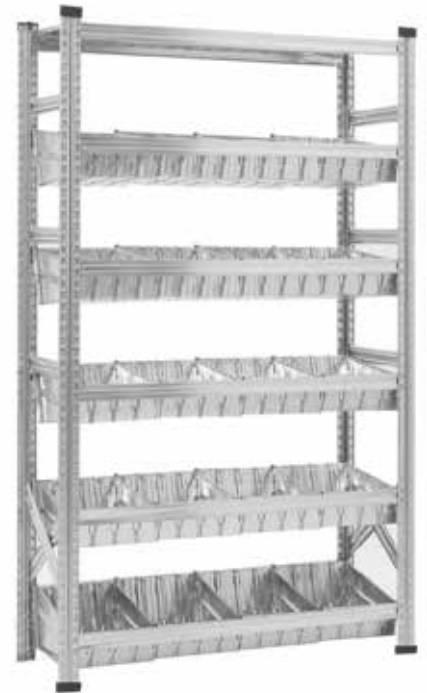

Almasystem Galva

Kenmerken:

- Volledig gegalvaniseerd
- Eenvoudige montage, zonder bouten en moeren
- Uitgebreid gamma accessoires
- Ook geschikt voor etagebouw