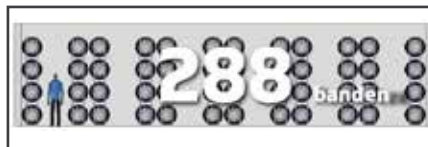

Bandenrekken ergowheel - bandenwagens

Bandenrekken Ergowheel

Kenmerken:

- Horizontale opslag op rollenbanen
- Ergonomisch in- en uitladen
- Voorkomt beschadiging van de velgen
- 30% extra bandencapaciteit

verticale opslag